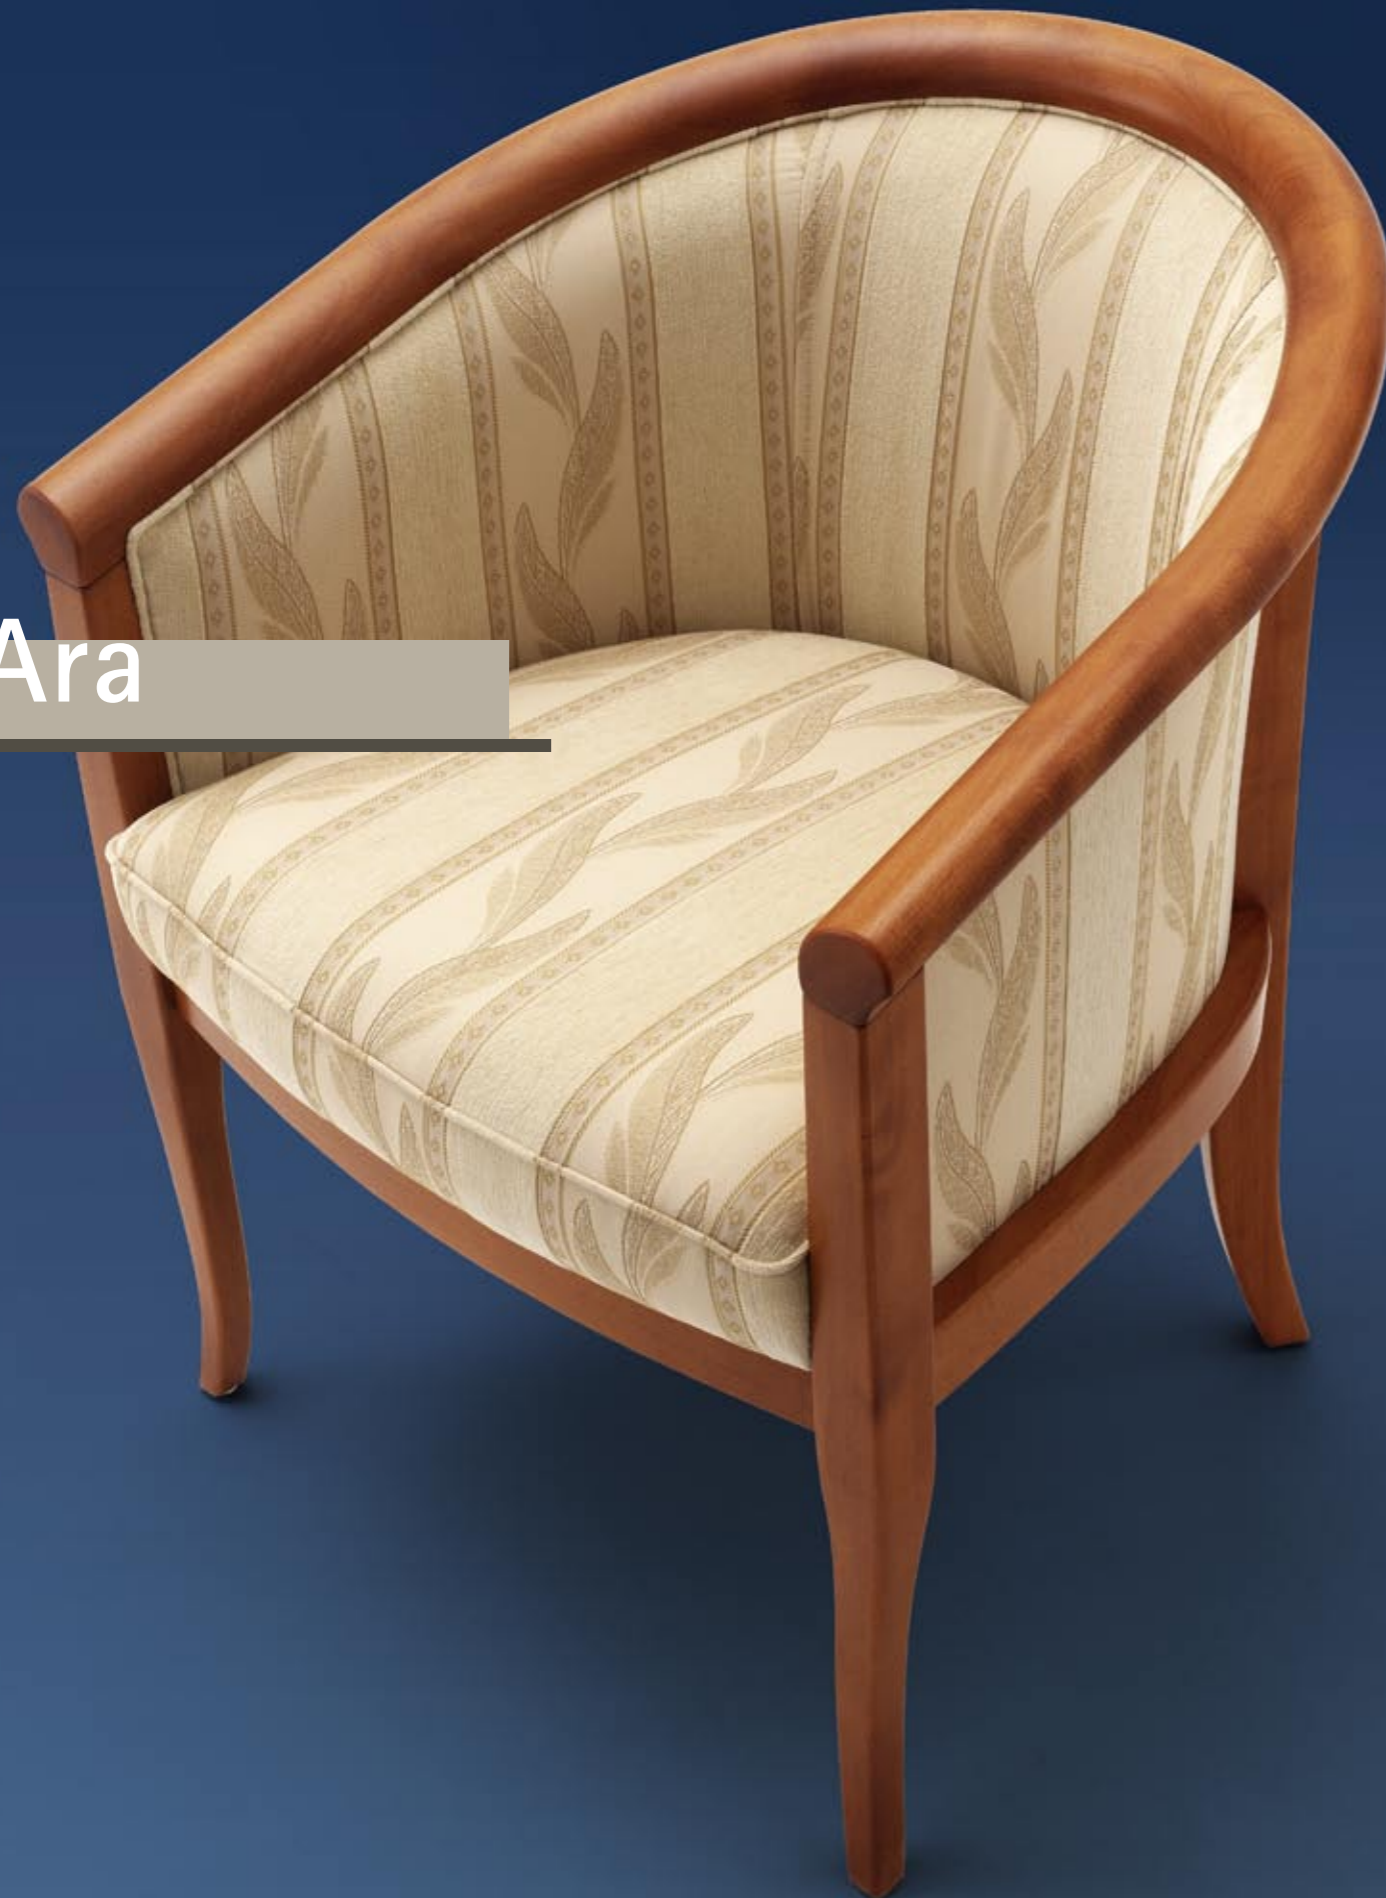

## ARA

**D Gestell**  
Buchenholz / Holzwerkstoff

**Sitzausführungen**  
hochwertiger PUR-Schaum

**Rückenausführung**  
hochwertiger PUR-Schaum

**NL Onderstel**  
Beukenhout / Plaatmateriaal

**Zitting**  
hoogwaardig PUR-schuim

**Rug**  
hoogwaardig PUR-schuim

**GB Frame**  
Beechwood/wood material

**Seat design**  
high quality PUR foam

**Back design**  
high quality PUR foam

**D Stuhlessel**  
Breite: 64 cm

**NL Bijzetfauteuil**  
Breedte: 64 cm

**GB Single chair**  
Width: 64 cm

**Fußausführung**  
Holzfüße

Sonstige Polyteile aus hochwertigem PUR-Schaum.  
Dieses Modell ist auch in **flammhemmender Ausführung** lieferbar!

**Höhe / Tiefe / Sitzhöhe / Sitztiefe**  
81 / 60 / 47 / 47 cm